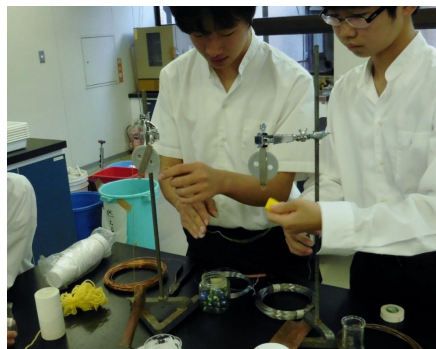

↑今年も高校2年生を中心に、複数の化学反応とピタゴラススイッチを組み合わせた化学式ピタゴラススイッチの準備が着々と進んでいます。