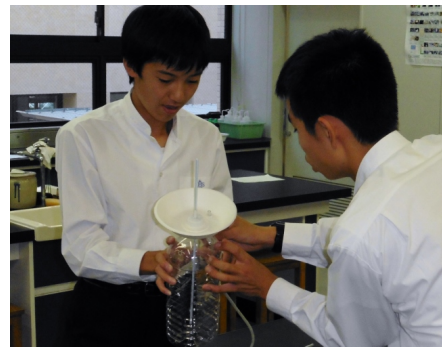

## 文化祭へ向けての準備

2014年10月11日

体育祭が終って、文化祭が近づいてきています。  
化学部でも、文化祭へ向けての準備が本格化してきました。

↑今年も高校2年生を中心に、複数の化学反応とピタゴラススイッチを組み合わせた化学式ピタゴラススイッチの準備が着々と進んでいます。

↑各班、文化祭へ向けての実験を試行錯誤しており、  
徐々に形になっているようなので、文化祭本番がとても楽しみです。

Tag 化学部