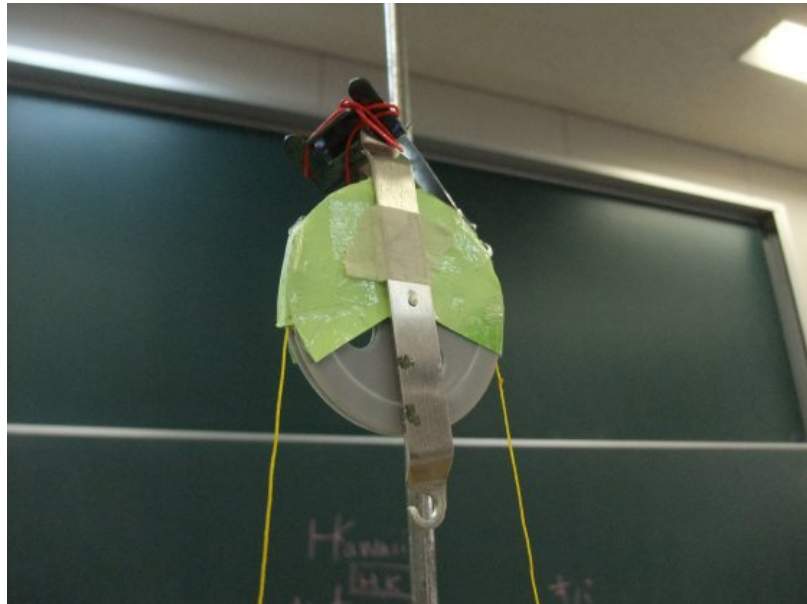

引き続き、準備の様子や文化祭でのことなどお伝えしようと思いますので、ぜひ見て下さい。

Tag 化学部

[詳細を見る](#)

**文化祭直前予告！**

2014年10月30日

文化祭直前。活動日の化学実験室は、調整に追われる部員たちでにぎやかです。

今週は、活動日以外にも部員の姿が…。

とりわけ慌ただしそうだったのはピタゴラススイッチ。直前まで調整に必死です。