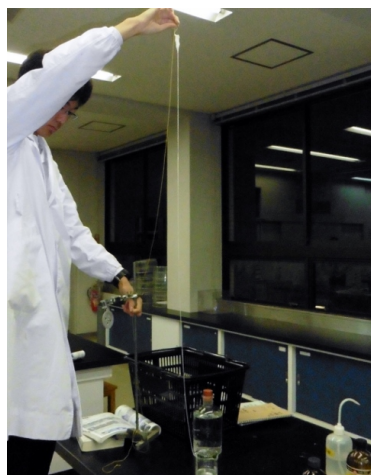

## 文化祭へ向けての準備

2014年10月11日

体育祭が終って、文化祭が近づいてきています。  
化学部でも、文化祭へ向けての準備が本格化してきました。

↑今年も高校2年生を中心に、複数の化学反応とピタゴラススイッチを組み合わせた化学式ピタゴラススイッチの準備が着々と進んでいます。

↑各班、文化祭へ向けての実験を試行錯誤しており、  
徐々に形になっているようなので、文化祭本番がとても楽しみです。

Tag 化学部