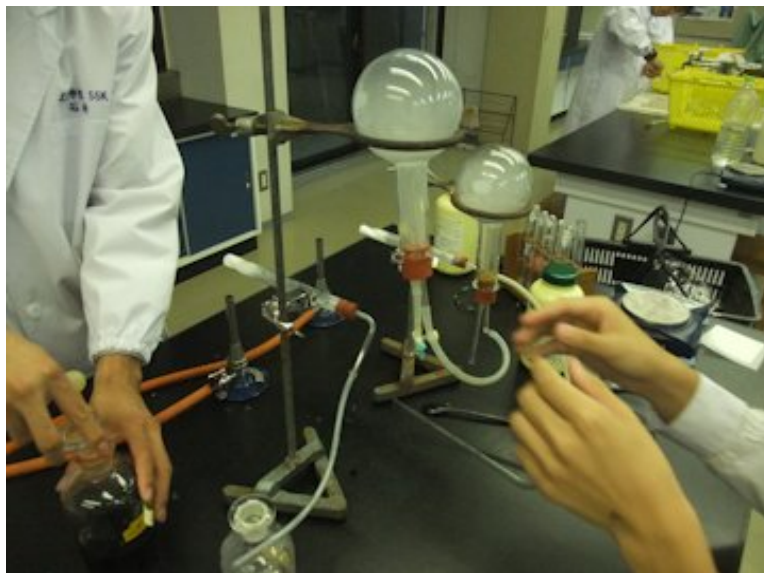

②炎の実験SHOW!

…「火」にまつわる実験を集めた、新企画です。③常設展示

…活動報告を兼ねて、各班が実験を披露いたします。

何やらフラスコを2つつなげています。何をやるのでしょうか？

文化祭直前にまた準備の様子をお伝えします。

楽しみに。

◀ Tag 化学部

[詳細を見る](#)

文化祭へ向けての準備

2014年10月11日

体育祭が終って、文化祭が近づいてきています。
化学部でも、文化祭へ向けての準備が本格化してきました。